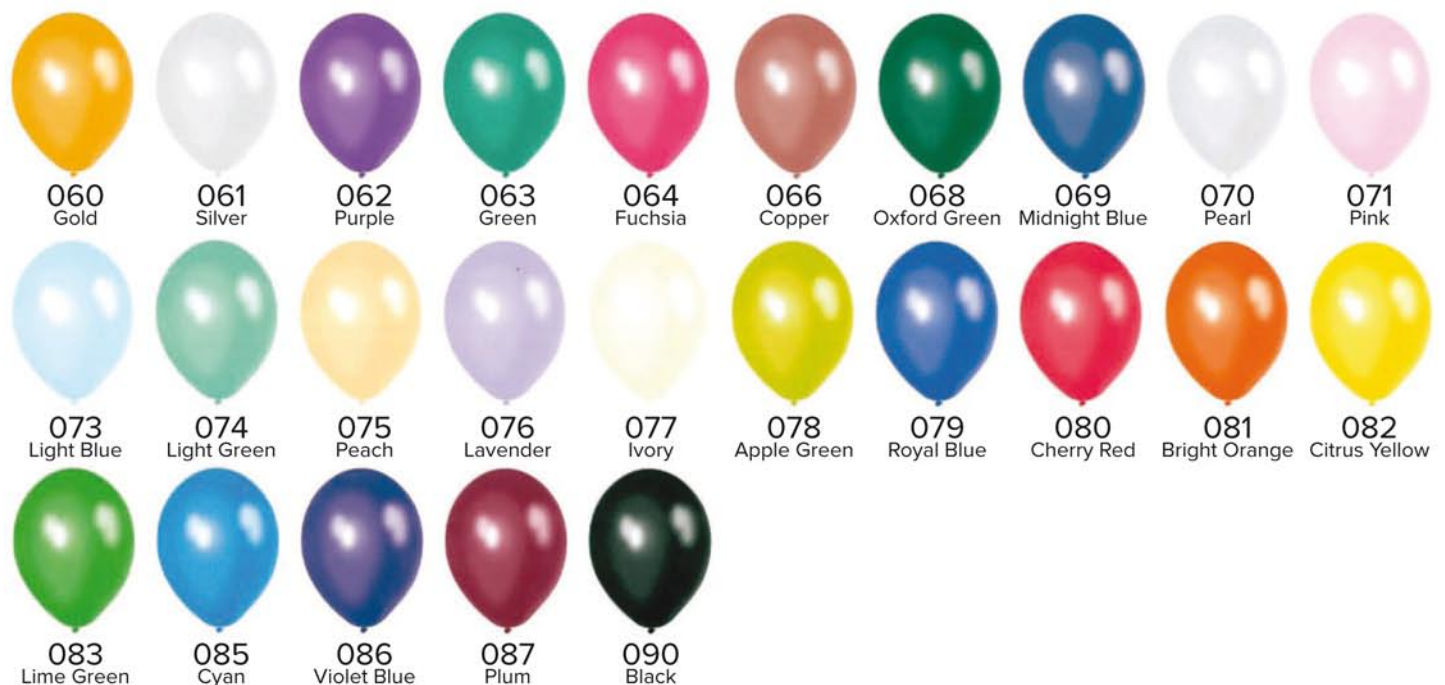

## Pastel/Standard range - opaque

## Crystal range - transparent

## Pearlshine range - metallic

## Crystal range - transparent

Clear 00

Black 14

Green 18

Purple 20

Yellow 40

Red 42

Blue 51